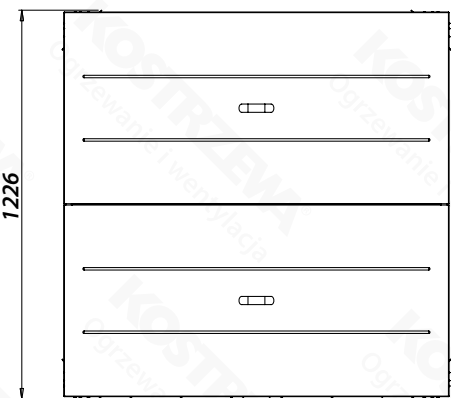

Gabaryty - Zbiornik 1540 L

KOSTRZEWA[®]	
DZIAŁ KONSTRUKCYJNY	
NAZWA/OPIS: Zbiornik Platinum Bio 1540L	
DATA: 18.06.2024	SKALA: 1:10
Dokumentacja konstrukcyjna jest własnością firmy Kostrzewa, jakiegokolwiek kopiowanie bez zgody właściciela jest nielegalne!	