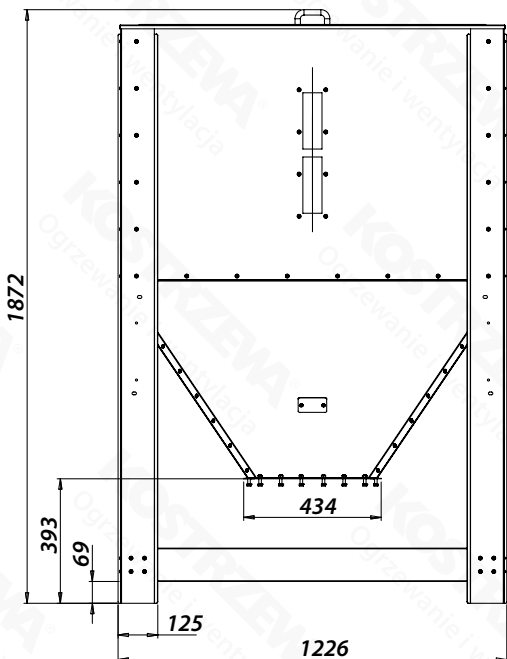

Gabaryty - Zbiornik 1540 L

KOSTRZEWA[®]	
DZIAŁ KONSTRUKCYJNY	
NAZWA/OPIS: Zbiornik Platinum Bio 1540L	
DATA: 18.06.2024	SKALA: 1:10
Dokumentacja konstrukcyjna jest własnością firmy Kostrzewa, jakiegokolwiek kopiowanie bez zgody właściciela jest nielegalne!	