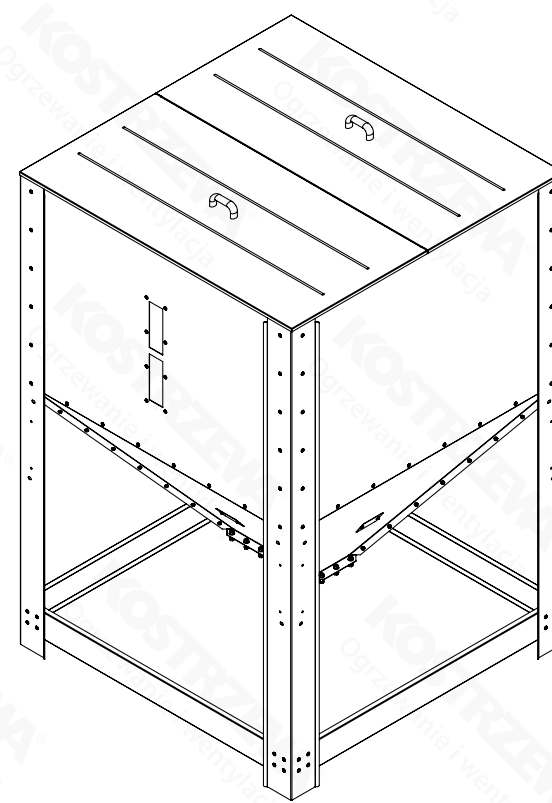

Gabaryty - Zbiornik 1540 L

KOSTRZEWA[®]	
DZIAŁ KONSTRUKCYJNY	
NAZWA/OPIS: Zbiornik Platinum Bio 1540L	
DATA: 18.06.2024	SKALA: 1:10
Dokumentacja konstrukcyjna jest własnością firmy Kostrzewa, jakiegokolwiek kopiowanie bez zgody właściciela jest nielegalne!	