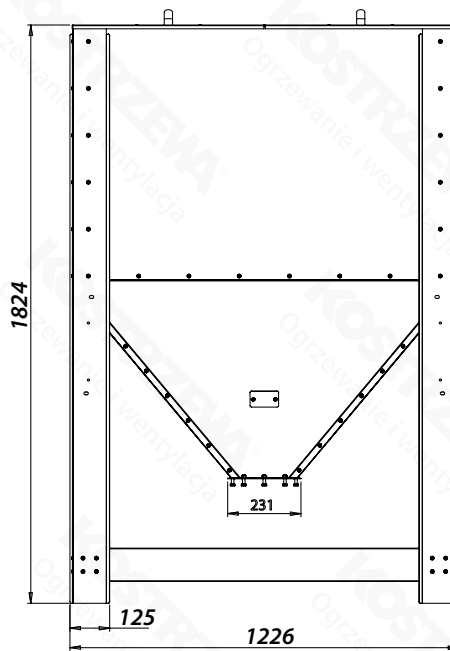

Gabaryty - Zbiornik 1540 L

KOSTRZEWA[®]	
DZIAŁ KONSTRUKCYJNY	
NAZWA/OPIS: Zbiornik Platinum Bio 1540L	
DATA: 18.06.2024	SKALA: 1:10
Dokumentacja konstrukcyjna jest własnością firmy Kostrzewa, jakiegokolwiek kopiowanie bez zgody właściciela jest nielegalne!	