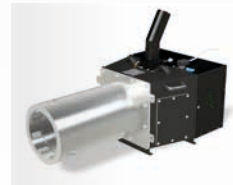

Palnik **PLATINUM BIO SPIN**

MODEL	CENA BRUTTO
56 kW	13 900 zł
110 kW	16 500 zł
165 kW	22 500 zł
230 kW	27 500 zł
330 kW	33 500 zł