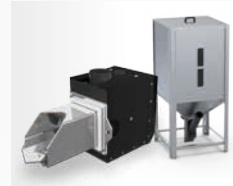

Palnik **PLATINUM BIO 1**

MODEL	CENA BRUTTO	W ZESTAWIE TANIEJ
16 kW	6400 zł	7000 zł
24 kW	6800 zł	7400 zł
32 kW	7800 zł	7700 zł
40 kW	8500 zł	8500 zł