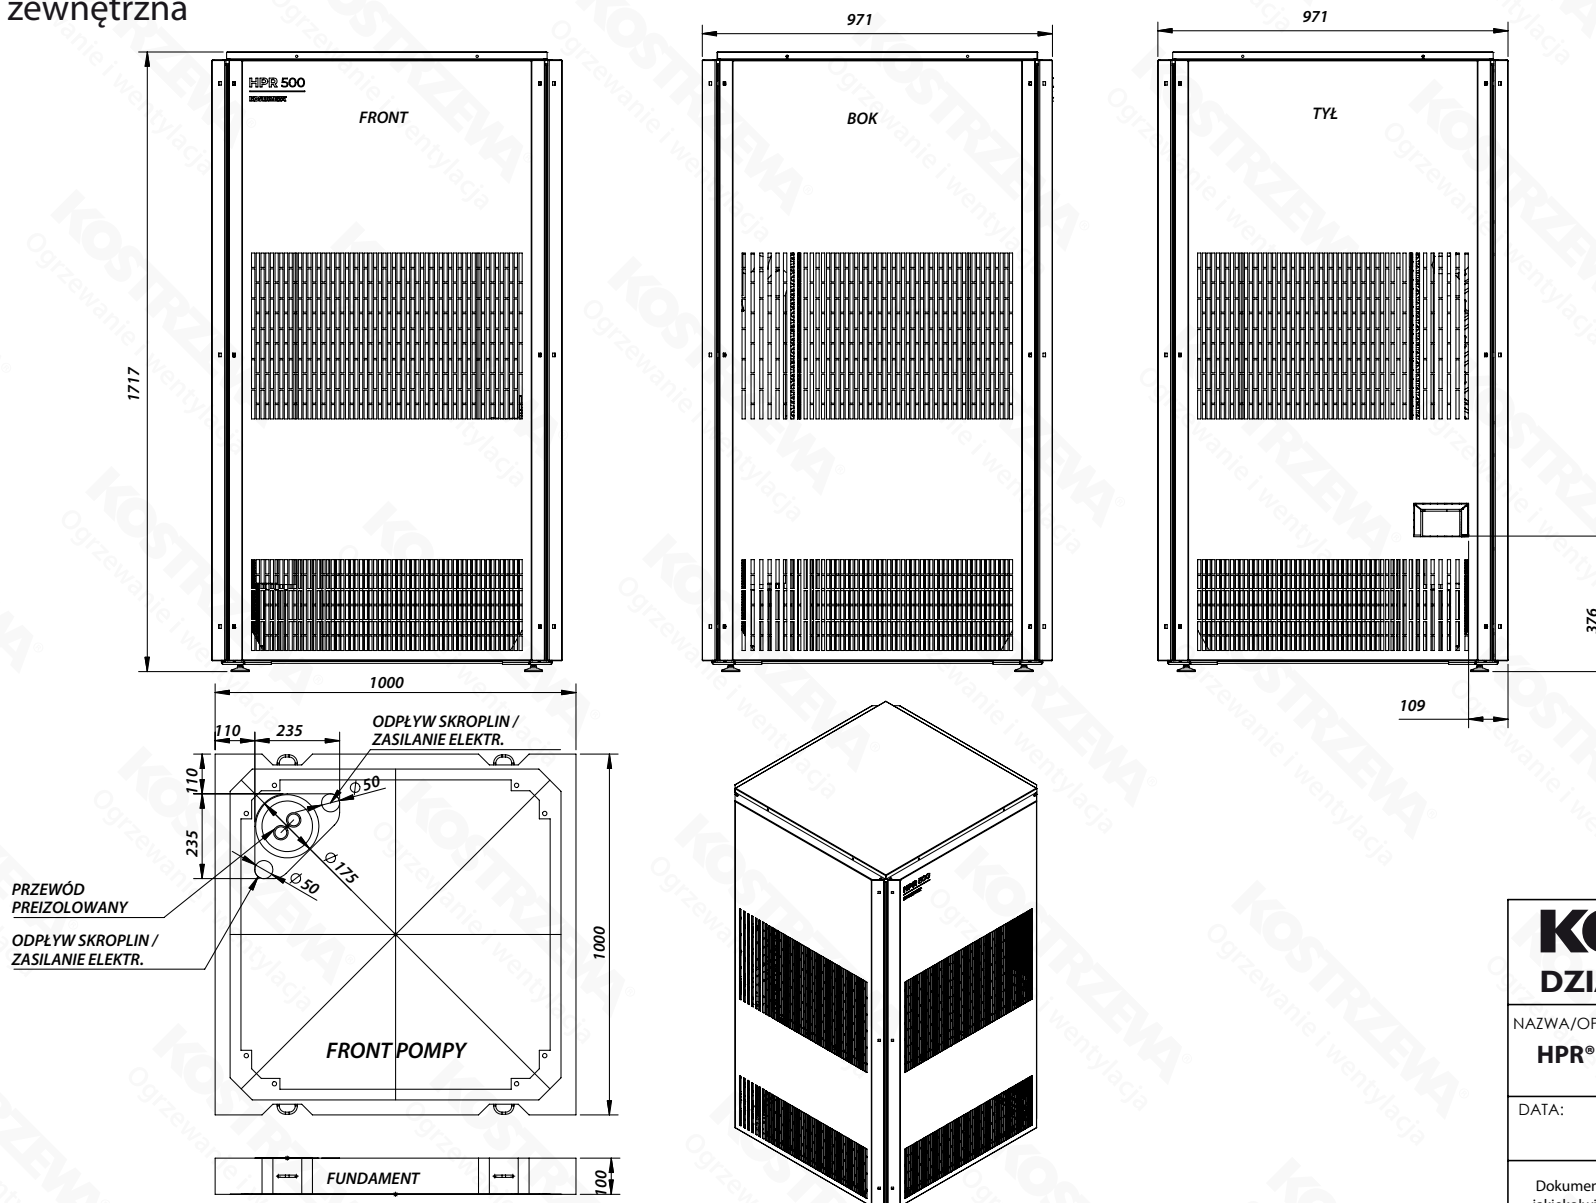

Gabaryty - Pompa ciepła HPR® 400 Deluxe/ HPR® 500 Deluxe

Jednostka zewnętrzna

KOSTRZEWA®	
DZIAŁ KONSTRUKCYJNY	
NAZWA/OPIS: HPR® 400 Deluxe / HPR® 500 Deluxe	
DATA: 26.10.2022	SKALA: 1:20
Dokumentacja konstrukcyjna jest własnością firmy Kostrzewa, jakiegokolwiek kopiowanie bez zgody właściciela jest nielegalne!	