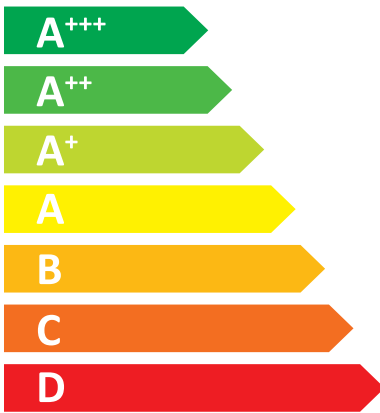

**ENERG**  
енергия • ενεργεια

**KOSTRZEWA®**

**Midi Bio NE 52**

**52 kW**

2019

2015 / 1187