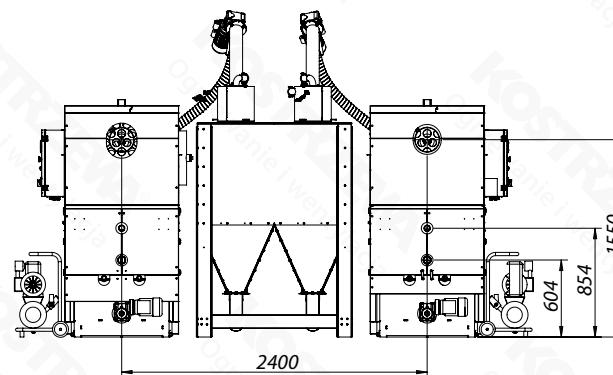

# Gabaryty - Kaskada 2 x EEI PELLETS MATIC 160

**KOSTRZEWA<sup>®</sup>**  
**DZIAŁ KONSTRUKCYJNY**

NAZWA/OPIS: **Kaskada  
 2 x EEI PELLETS MATIC 160**

DATA: 2022-02-22

SKALA: 1:15

Dokumentacja konstrukcyjna jest własnością firmy Kostrzewa, jakiegokolwiek kopiowanie bez zgody właściciela jest nielegalne!