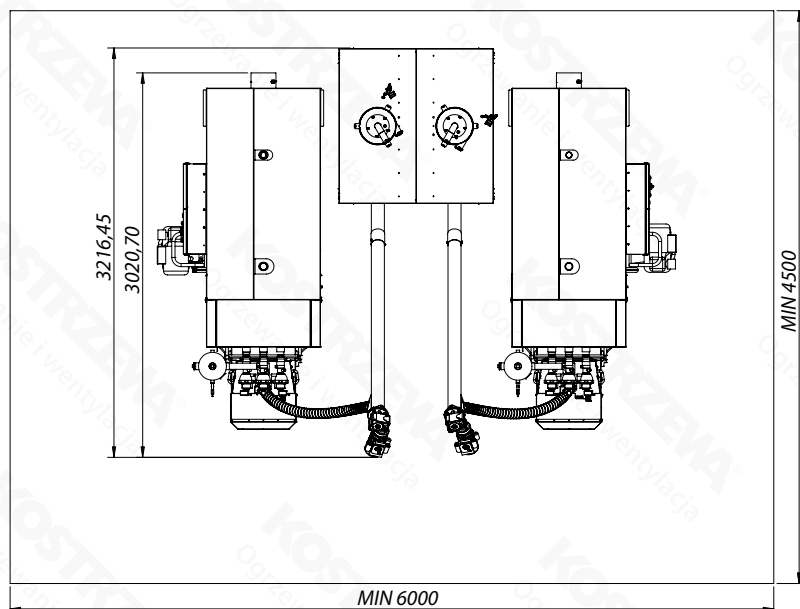

# Gabaryty - Kaskada 2 x EEI PELLETS MATIC 160

**KOSTRZEWA<sup>®</sup>**  
**DZIAŁ KONSTRUKCYJNY**

NAZWA/OPIS: **Kaskada  
 2 x EEI PELLETS MATIC 160**

DATA: 2022-02-22

SKALA: 1:15

Dokumentacja konstrukcyjna jest własnością firmy Kostrzewa, jakiegokolwiek kopiowanie bez zgody właściciela jest nielegalne!