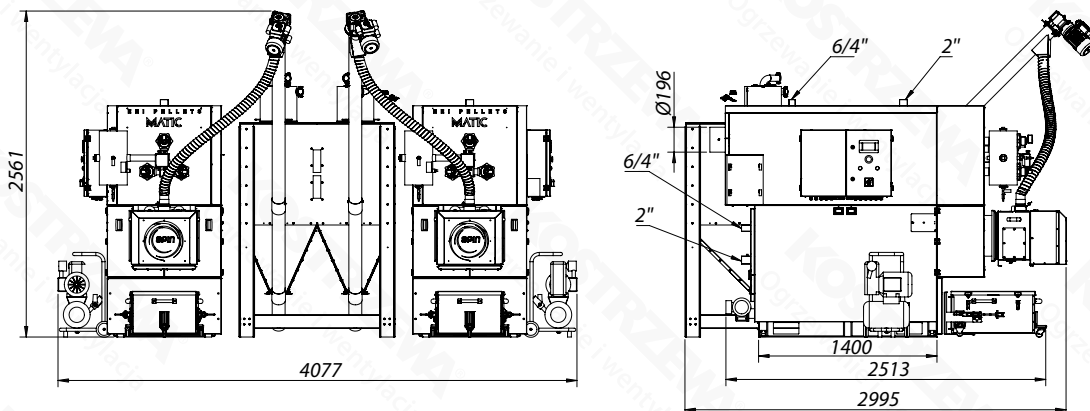

# Gabaryty - Kaskada 2 x EEI PELLETS MATIC 160

**KOSTRZEWA<sup>®</sup>**  
**DZIAŁ KONSTRUKCYJNY**

NAZWA/OPIS: **Kaskada  
 2 x EEI PELLETS MATIC 160**

DATA: 2022-02-22

SKALA: 1:15

Dokumentacja konstrukcyjna jest własnością firmy Kostrzewa, jakiegokolwiek kopiowanie bez zgody właściciela jest nielegalne!