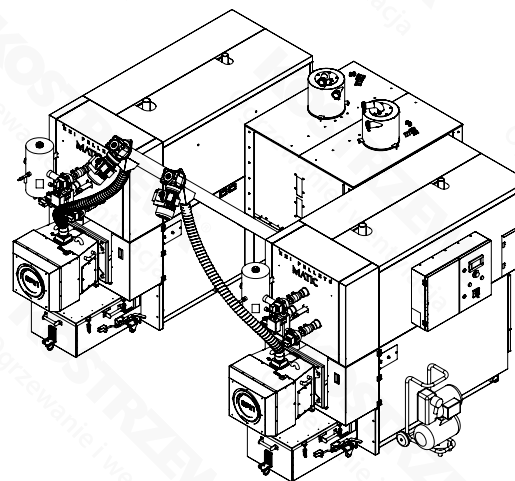

# Gabaryty - Kaskada 2 x EEI PELLETS MATIC 160

**KOSTRZEWA<sup>®</sup>**  
**DZIAŁ KONSTRUKCYJNY**

NAZWA/OPIS: **Kaskada  
 2 x EEI PELLETS MATIC 160**

DATA: 2022-02-22

SKALA: 1:15

Dokumentacja konstrukcyjna jest własnością firmy Kostrzewa, jakiegokolwiek kopiowanie bez zgody właściciela jest nielegalne!