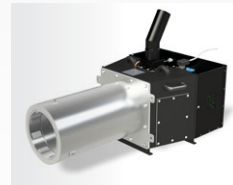

Palnik **PLATINUM BIO SPIN**

MODEL	CENA BRUTTO
56 kW	13 900 zł
110 kW	16 500 zł
165 kW	22 500 zł
230 kW	27 500 zł
330 kW	33 500 zł