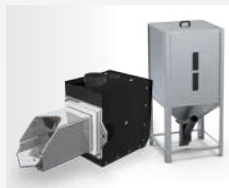

Palnik **PLATINUM BIO 1**

MODEL	CENA BRUTTO	W ZESTAWIE TANIEJ
16 kW	6400 zł	7000 zł
24 kW	6800 zł	7400 zł
32 kW	7800 zł	7700 zł
40 kW	8500 zł	8500 zł