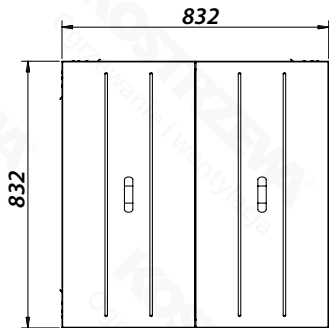

Gabaryty - Zbiornik 860 L

KOSTRZEWA[®]	
DZIAŁ KONSTRUKCYJNY	
NAZWA/OPIS: Zbiornik Platinum Bio 860l - podwójny zsyp	
DATA: 25.11.2024	SKALA: 1:10
Dokumentacja konstrukcyjna jest własnością firmy Kostrzewa, jakikolwiek kopiowanie bez zgody właściciela jest nielegalne!	