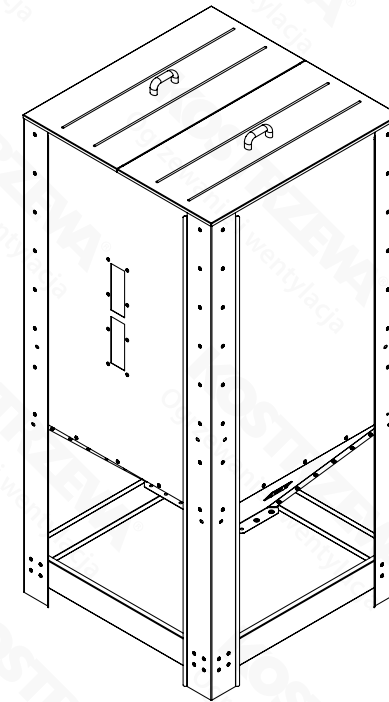

Gabaryty - Zbiornik 860 L

KOSTRZEWA[®]	
DZIAŁ KONSTRUKCYJNY	
NAZWA/OPIS: Zbiornik Platinum Bio 860l - podwójny zsyp	
DATA: 25.11.2024	SKALA: 1:10
Dokumentacja konstrukcyjna jest własnością firmy Kostrzewa, jakikolwiek kopiowanie bez zgody właściciela jest nielegalne!	