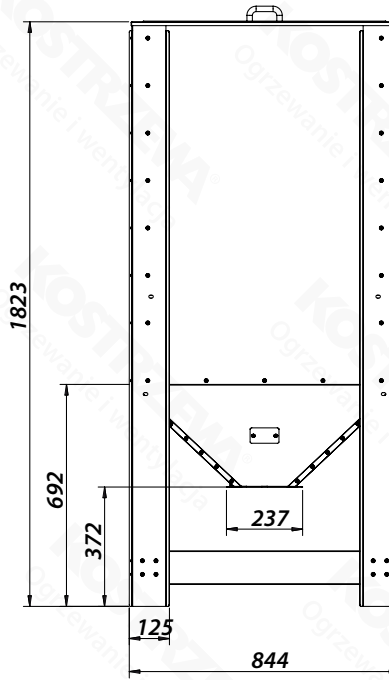

Gabaryty - Zbiornik 860 L

KOSTRZEWA[®]	
DZIAŁ KONSTRUKCYJNY	
NAZWA/OPIS: Zbiornik Platinum Bio 860l - podwójny zsyp	
DATA: 25.11.2024	SKALA: 1:10
Dokumentacja konstrukcyjna jest własnością firmy Kostrzewa, jakikolwiek kopiowanie bez zgody właściciela jest nielegalne!	