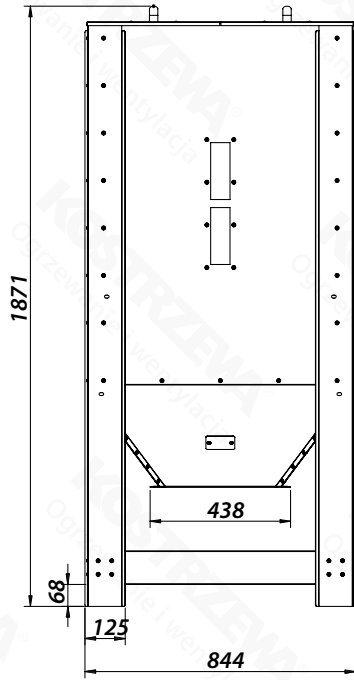

Gabaryty - Zbiornik 860 L

KOSTRZEWA[®]	
DZIAŁ KONSTRUKCYJNY	
NAZWA/OPIS: Zbiornik Platinum Bio 860l - podwójny zsyp	
DATA: 25.11.2024	SKALA: 1:10
Dokumentacja konstrukcyjna jest własnością firmy Kostrzewa, jakikolwiek kopiowanie bez zgody właściciela jest nielegalne!	