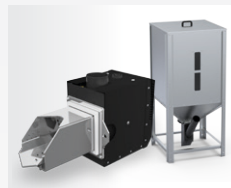

Palnik **PLATINUM BIO 1**

MODEL	CENA BRUTTO	W ZESTAWIE TANIEJ
16 kW	6400 zł	7000 zł
24 kW	6800 zł	7400 zł
32 kW	7800 zł	7700 zł
40 kW	8500 zł	8500 zł