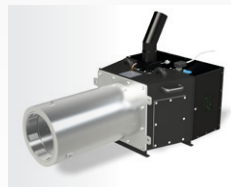

Palnik **PLATINUM BIO SPIN**

MODEL	CENA BRUTTO
56 kW	13 900 zł
110 kW	16 500 zł
165 kW	22 500 zł
230 kW	27 500 zł
330 kW	33 500 zł