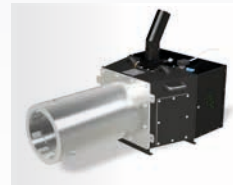

Palnik **PLATINUM BIO SPIN**

MODEL	CENA BRUTTO
56 kW	13 900 zł
110 kW	16 500 zł
165 kW	22 500 zł
230 kW	27 500 zł
330 kW	33 500 zł