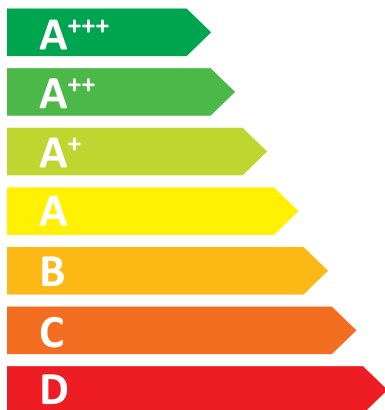

**ENERG**  
енергия • ενεργεια

**KOSTRZEWA®**

**Twin Bio Luxury Compact 24**

**24 kW**

2019

2015 / 1187