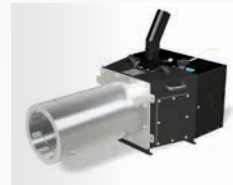

Palnik PLATINUM BIO SPIN

MODEL	CENA BRUTTO
56 kW	13 900 zł
110 kW	16 500 zł
165 kW	22 500 zł
230 kW	27 500 zł
330 kW	33 500 zł