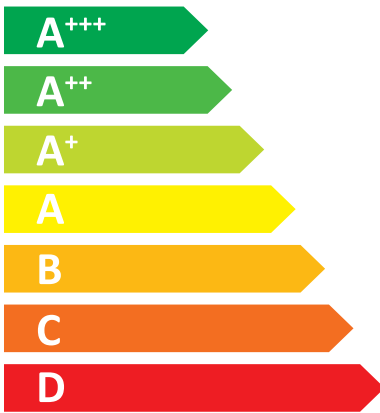

ENERG
енергия • ενεργεια

KOSTRZEWA®

Twin Bio Luxury 24

24 kW

2019

2015 / 1187