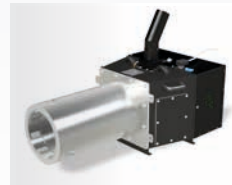

Palnik **PLATINUM BIO SPIN**

MODEL	CENA BRUTTO
56 kW	13 900 zł
110 kW	16 500 zł
165 kW	22 500 zł
230 kW	27 500 zł
330 kW	33 500 zł