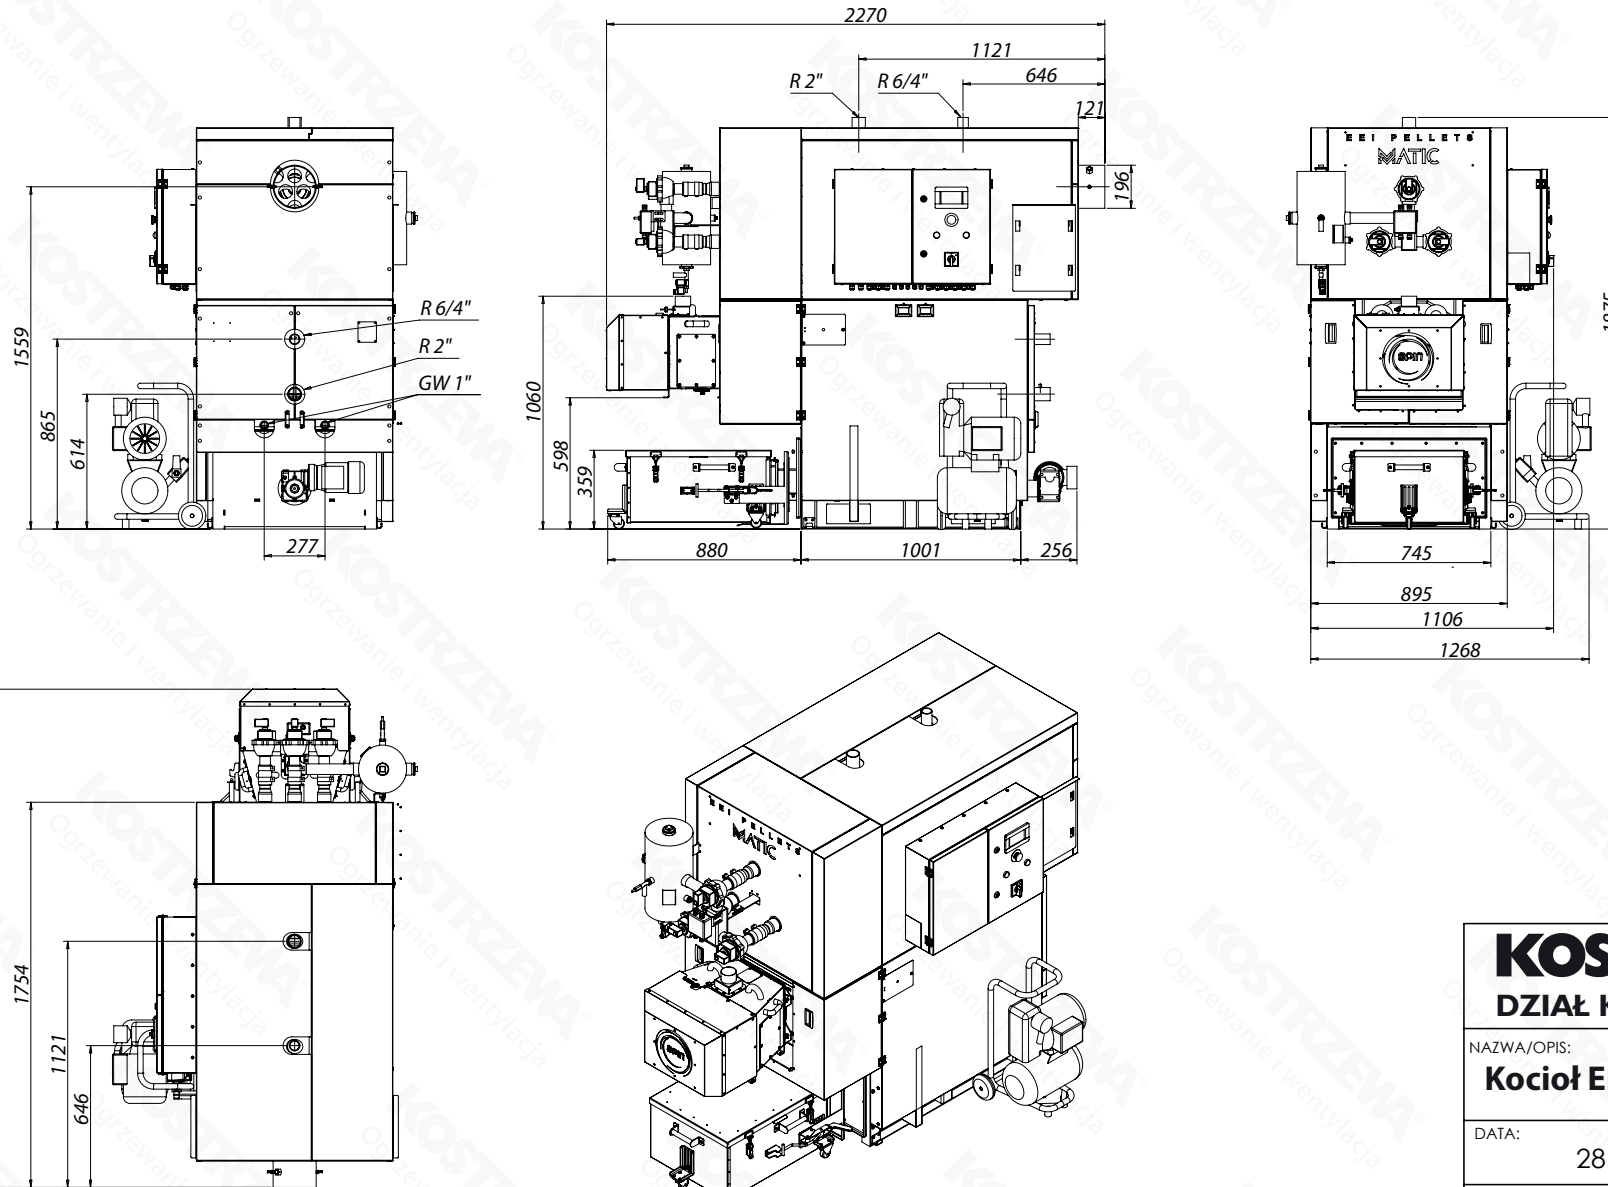

# Gabaryty - EEI PELLETS MATIC 110

<b>KOSTRZEWA®</b>	
<b>DZIAŁ KONSTRUKCYJNY</b>	
NAZWA/OPIS: <b>Kocioł EEI Pellets Matic 110</b>	
DATA: 28.02.2024	SKALA: 1:10
Dokumentacja konstrukcyjna jest własnością firmy Kostrzewa, jakiegokolwiek kopiowanie bez zgody właściciela jest nielegalne!	