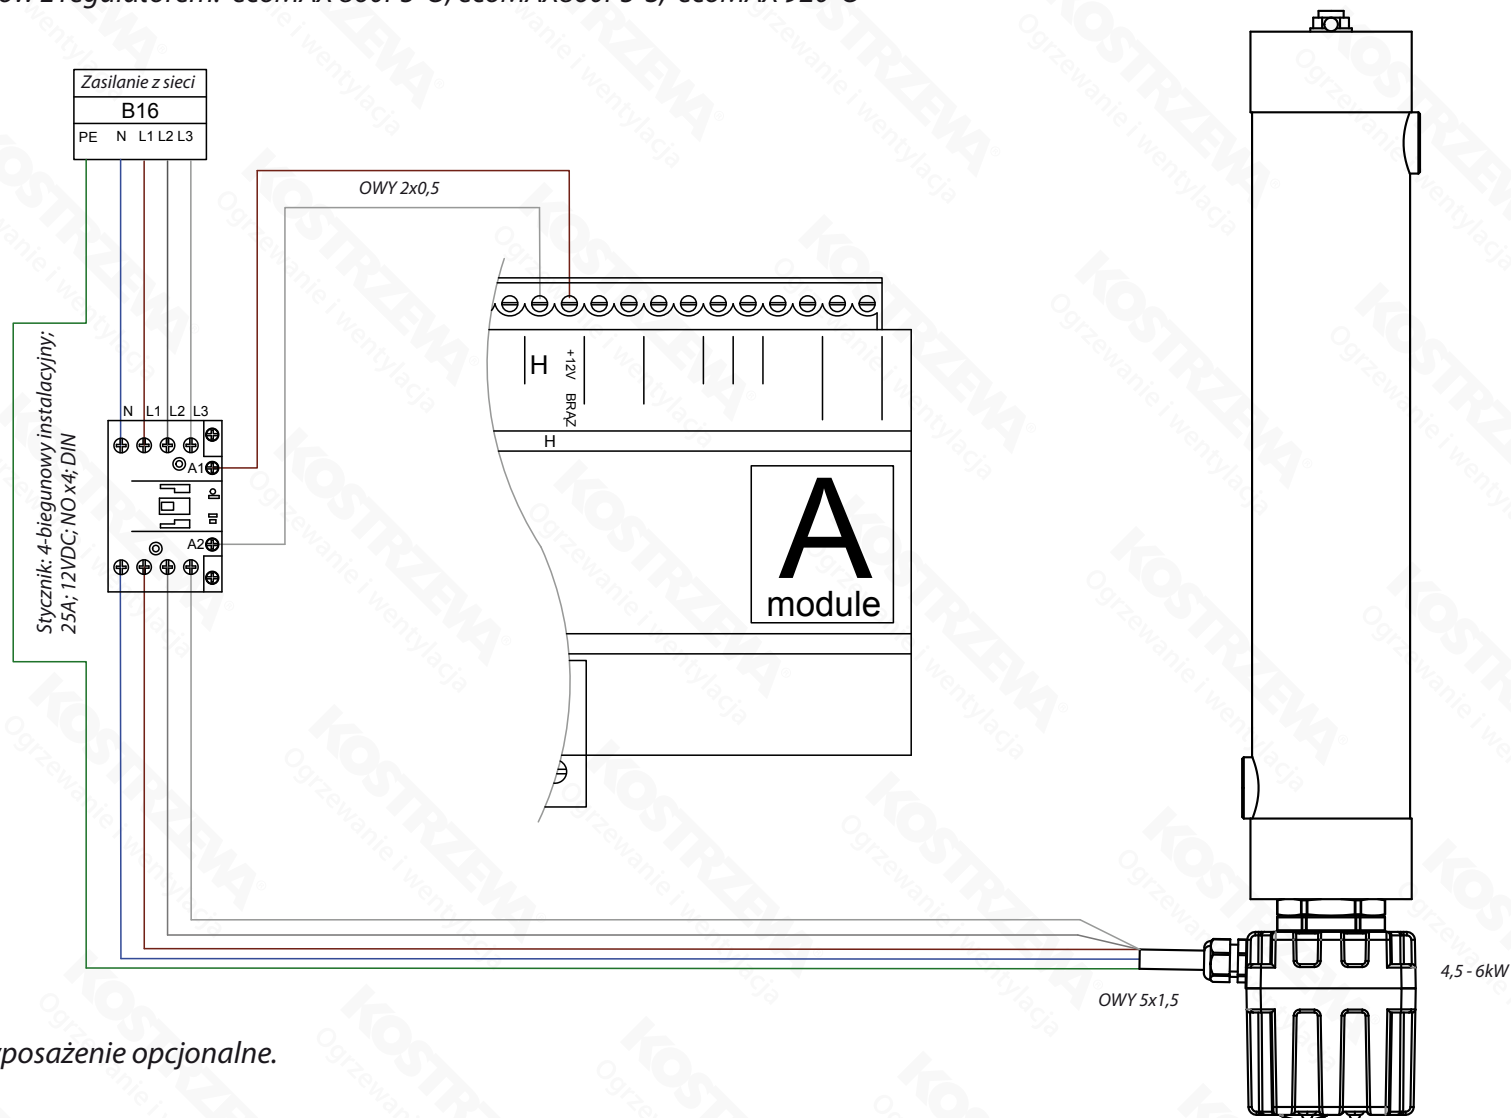

Schemat elektryczny

Kocioł na pellet + dogrzewacz elektryczny HD 4,5 - 6kW

Dotyczy modeli kotłów z regulatorem: ecoMAX 860P3-O, ecoMAX860P3-S, ecoMAX 920-O

Stycznik stanowi wyposażenie opcjonalne.